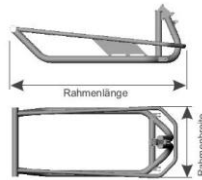

Chassis

Chassis-Geometrie

Länge 104cm
SB ca. 39cm
9100100000-001

Länge 116cm
SB ca. 39cm
9100100000-002

Länge 116cm **CHF 221,00**
SB ca. 43cm
9100100000-003

Heavy Duty Ausführung **CHF 436,00**
bis 120kg Körpergewicht
9100800013
empfohlen bei Offroad-Nutzung

Beinstütze

Beinstütze geteilt

9100100008
Adaption an der Gabel
für kurze Beine
Nur bis Körpergröße 165 cm möglich!

Beinstütze umlaufend

9100100009
Adaption an der Gabel

Beinstütze an Chassis adaptiert

9100100010 **CHF 550,00**
Beine nicht durch Lenkbewegung
beeinflusst, erhöht die Fahrzeugbreite!
Nicht in Verbindung mit Beinschutzblech.