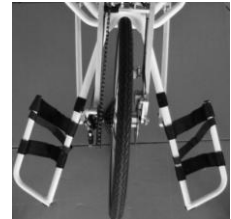

Beinstütze

Beinstütze geteilt

9100100008
Adaption an der Gabel
für kurze Beine
Nur bis Körpergröße 165 cm möglich!

Beinstütze umlaufend

9100100009
Adaption an der Gabel

Beinstütze an Chassis adaptiert

9100100010 **CHF 550,00**
Beine nicht durch Lenkbewegung
beeinflusst, erhöht die Fahrzeugbreite!
Nicht in Verbindung mit Beinschutzblech.