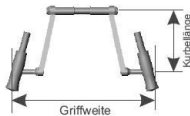

Abmessungen

Tretlagerwelle

☐ Griffweite 40cm
9100500100-040

☐ Griffweite 45cm
9100500100-045

☐ Griffweite 50cm
9100500100-050