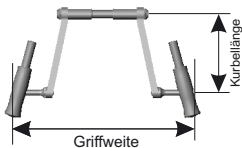

Gabelfarbe

9000 100 170

1. ☐ brilliant silber
   Lieferzeit ca. 1-2 Wochen

alle anderen Farben Lieferzeit
von ca. 2-3 Wochen

1. ☐ neon gelb
   ☐ light orange
   ☐ fire red
   ☐ brilliant rot
   ☐ sky blue
   ☐ light blue
   ☐ brilliant blau
   ☐ apple green
   ☐ tiefschwarz effektgrün
   ☐ tiefschwarz RAL 9005
   ☐ tiefschwarz effekt silber
   ☐ anthrazit RAL 7016

Abmessungen

Tretlagerwelle Griffweite
9140 500 100

1. ☐ 36 cm
   ☐ 40 cm
   ☐ 45 cm

Tretkurbel Kurbellänge
9140 600 100

1. ☐ 135 mm
   ☐ 155 mm
   ☐ 175 mm
   ☐ Kurbellänge nach Maß: ____mm
   (mögl. von 125 - 195 mm)
   SFr. 217,80

Räder

1. ☐ **20"x1" (407) Alu-Felge,
   schwarz-silber**
   9140 203 050

Bereifung

1. ☐ **20"x2" Big Apple (406-50)**
   9140 105 125
2. ☐ **20"x1,5" Marathon (406-40)**
   9140 105 120

Radstandsverlängerung

1. ☐ **BUDDY verlängerte Bike-Platte**
   4° Sturz integriert
   Spur einstellbar
   9110 100 100 **SFr. 387,00**
2. ☐ **SPEEDY 4teen**
   Achsrohr 6° Sturz abnehmbar
   über Schnellverschluß
   9110 102 001 **SFr. 574,00**

Zubehör

1. ☐ **Tetra Schalengriffe**
   9140 601 100 **SFr. 179,70**
2. ☐ **Kettenschutzrohr**
   9140 502 000 **SFr. 125,60**
3. ☐ **Steck-Schutzblech**
   9140 502 100 **SFr. 60,50**
4. ☐ **Bike Computer SIGMA BC 1200**
   kabellos, mit Halterung
   9110 901 000 **SFr. 70,50**
5. ☐ **Beleuchtungsset SIGMA Baseline**
   mit Halterung, Akku-Satz (6 St. NiCd)
   und Ladeinheit
   9110 903 270 **SFr. 106,10**

Die Preise verstehen sich zzgl. der
gesetzl. MWSt. und Versandkosten

Ort, Datum

Unterschrift