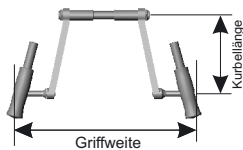

Abmessungen

- **Tretlagerwelle Griffweite**
  9100 500 100

- ☐ 40 cm
- ☐ 45 cm

- **Tretkurbel Kurbellänge**
  9100 600 100

- ☐ 135 mm
- ☐ 155 mm
- ☐ 175 mm
- ☐ Kurbellänge nach Maß: ___mm
  (möglich von 125 - 195 mm)
  SFr. 217,80