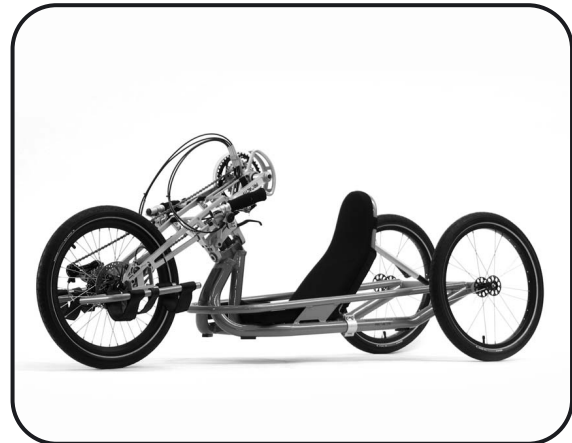

Körpermaße

Körpergröße: _____ cm
Gewicht: _____ kg

FREAK Jugendbike

Zugelassen bis 100 kg Zuladung

Ausstattung

- Unterzugchassis mit Versteifungsstreben
- Excenterschnellverschluß zur Ankopplung an den Lenkkopf
- A-förmige Handgriffe mit integrierten Schalt- und Bremsarmaturen
- Hydraulisches Scheibenbremssystem (Magura Louise)
- Shimano V-Brake Felgenbremse
- Rückenlehne stufenlos winkelverstellbar
- 6° Radsturz
- Übersetzung Kettenschaltung (22-32-44), Kasette (11-13-15-17-20-23-26-30-34)

Basismodell 27-Gang

Kettenschaltung Shimano Deore 3x9 Rapid Fire
9130 000 000 **SFR. 4656,60**

2. hydraulisches Scheibenbremssystem

Magura Louise
9100 300 100 **SFR. 240,20**

Profimodell 27-Gang

Kettenschaltung Shimano XT 3x9 Rapid Fire
9130 000 001 **SFR. 5223,00**