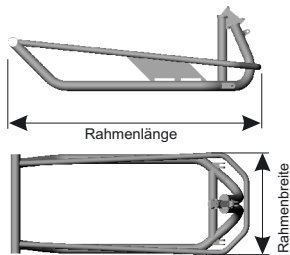

8-Gang Nabenschaltung

Nabenschaltung 8-Gang Shimano Nexus,
Rücktrittbremse, Shimano V-Brake
9130 000 005 **SFR. 4166,00**

Mountaindrive 2,5:1 Berguntersetzung für 7- und 8-Gang Nabenschaltung

Planetengeräte
9100 200 003 **SFR. 663,00**

14-Gang Nabenschaltung Rohloff (silber)

Hydraulisches Scheibenbremssystem
(Magura Louise), Shimano V-Brake
9130 000 004 **SFR. 6445,00**

Chassis

- Chassis-Geometrie**
Länge 102 cm, SB ca. 35 cm
9130 100 000